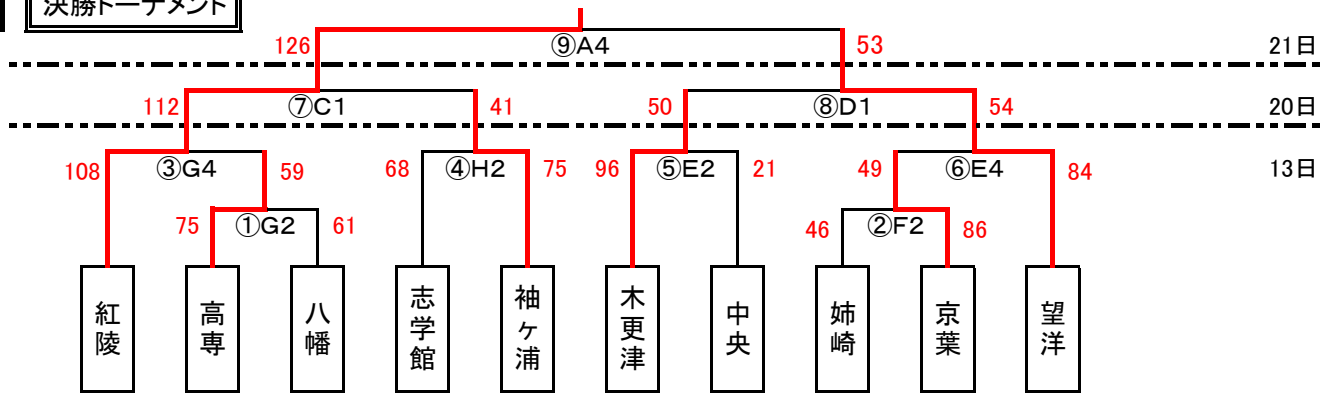

令和6年度関東高等学校バスケットボール選手権大会千葉県予選会第1地区予選会 組合せ

男子

決勝トーナメント

復活トーナメント

女子

決勝トーナメント

復活トーナメント

【会場】 市原八幡高校…GHコート 京葉高校…EFコート  
 拓殖大学紅陵高校…CDコート 東海大学市原望洋高校…ABコート

【試合時間】 (13日)  
 第1試合 9:00~ 第3試合 13:00~  
 第2試合 11:00~ 第4試合 15:00~  
 (20日・21日)  
 第1試合 9:00~ 第3試合 12:00~ 第5試合 15:00~  
 第2試合 10:30~ 第4試合 13:30~ 第6試合 16:30~