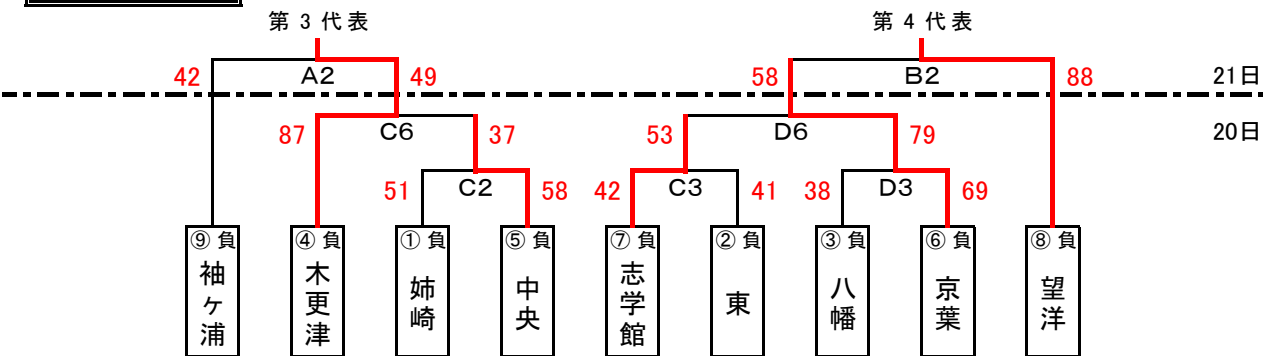

令和6年度関東高等学校バスケットボール選手権大会千葉県予選会第1地区予選会 組合せ

男子

決勝トーナメント

復活トーナメント

女子

決勝トーナメント

復活トーナメント

【会場】 市原八幡高校…GHコート 京葉高校…EFコート  
 拓殖大学紅陵高校…CDコート 東海大学市原望洋高校…ABコート

【試合時間】 (13日)  
 第1試合 9:00~ 第3試合 13:00~  
 第2試合 11:00~ 第4試合 15:00~  
 (20日・21日)  
 第1試合 9:00~ 第3試合 12:00~ 第5試合 15:00~  
 第2試合 10:30~ 第4試合 13:30~ 第6試合 16:30~