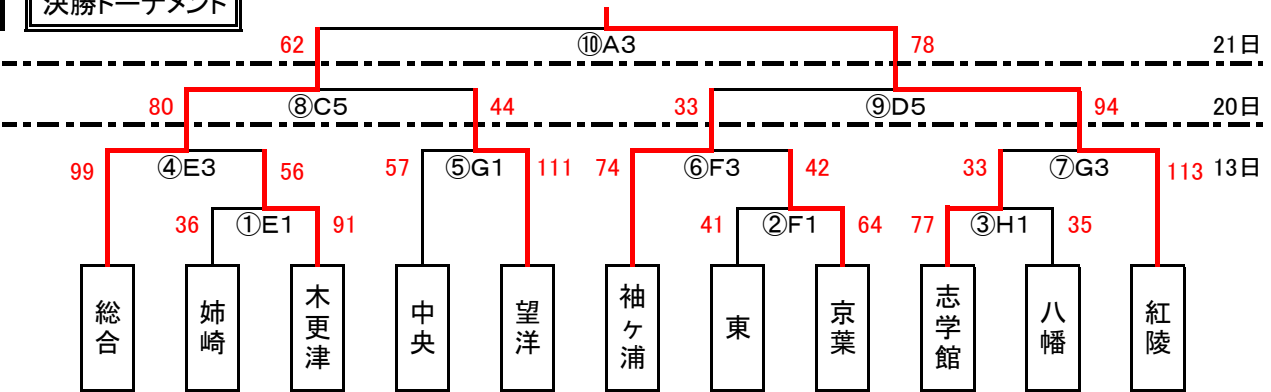

令和6年度関東高等学校バスケットボール選手権大会千葉県予選会第1地区予選会 組合せ

男子

決勝トーナメント

復活トーナメント

女子

決勝トーナメント

復活トーナメント

【会場】 市原八幡高校…GHコート 京葉高校…EFコート  
 拓殖大学紅陵高校…CDコート 東海大学市原望洋高校…ABコート

【試合時間】 (13日)  
 第1試合 9:00~ 第3試合 13:00~  
 第2試合 11:00~ 第4試合 15:00~  
 (20日・21日)  
 第1試合 9:00~ 第3試合 12:00~ 第5試合 15:00~  
 第2試合 10:30~ 第4試合 13:30~ 第6試合 16:30~