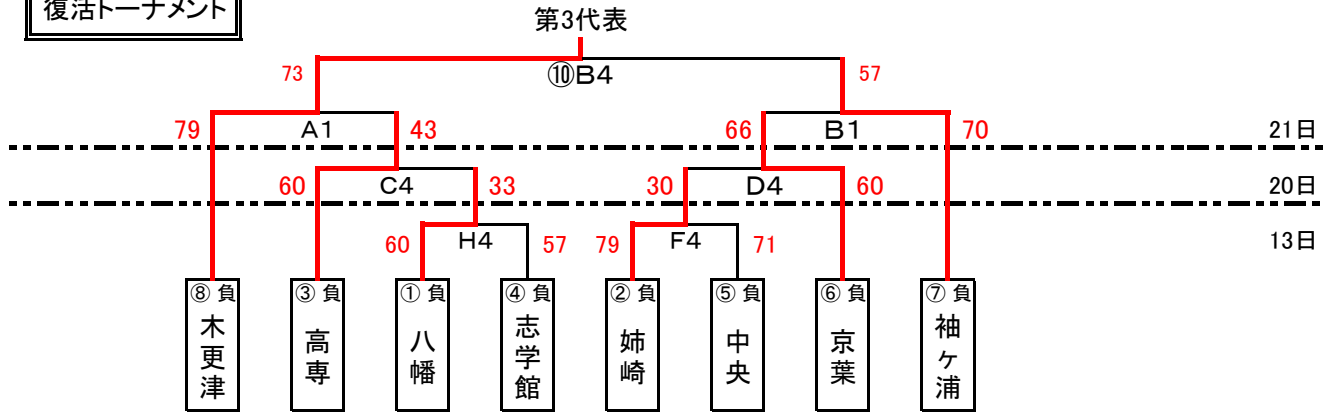

令和6年度関東高等学校バスケットボール選手権大会千葉県予選会第1地区予選会 組合せ

男子

決勝トーナメント

復活トーナメント

女子

決勝トーナメント

復活トーナメント

【会場】 市原八幡高校…GHコート 京葉高校…EFコート  
 拓殖大学紅陵高校…CDコート 東海大学市原望洋高校…ABコート

【試合時間】 (13日)  
 第1試合 9:00~ 第3試合 13:00~  
 第2試合 11:00~ 第4試合 15:00~  
 (20日・21日)  
 第1試合 9:00~ 第3試合 12:00~ 第5試合 15:00~  
 第2試合 10:30~ 第4試合 13:30~ 第6試合 16:30~